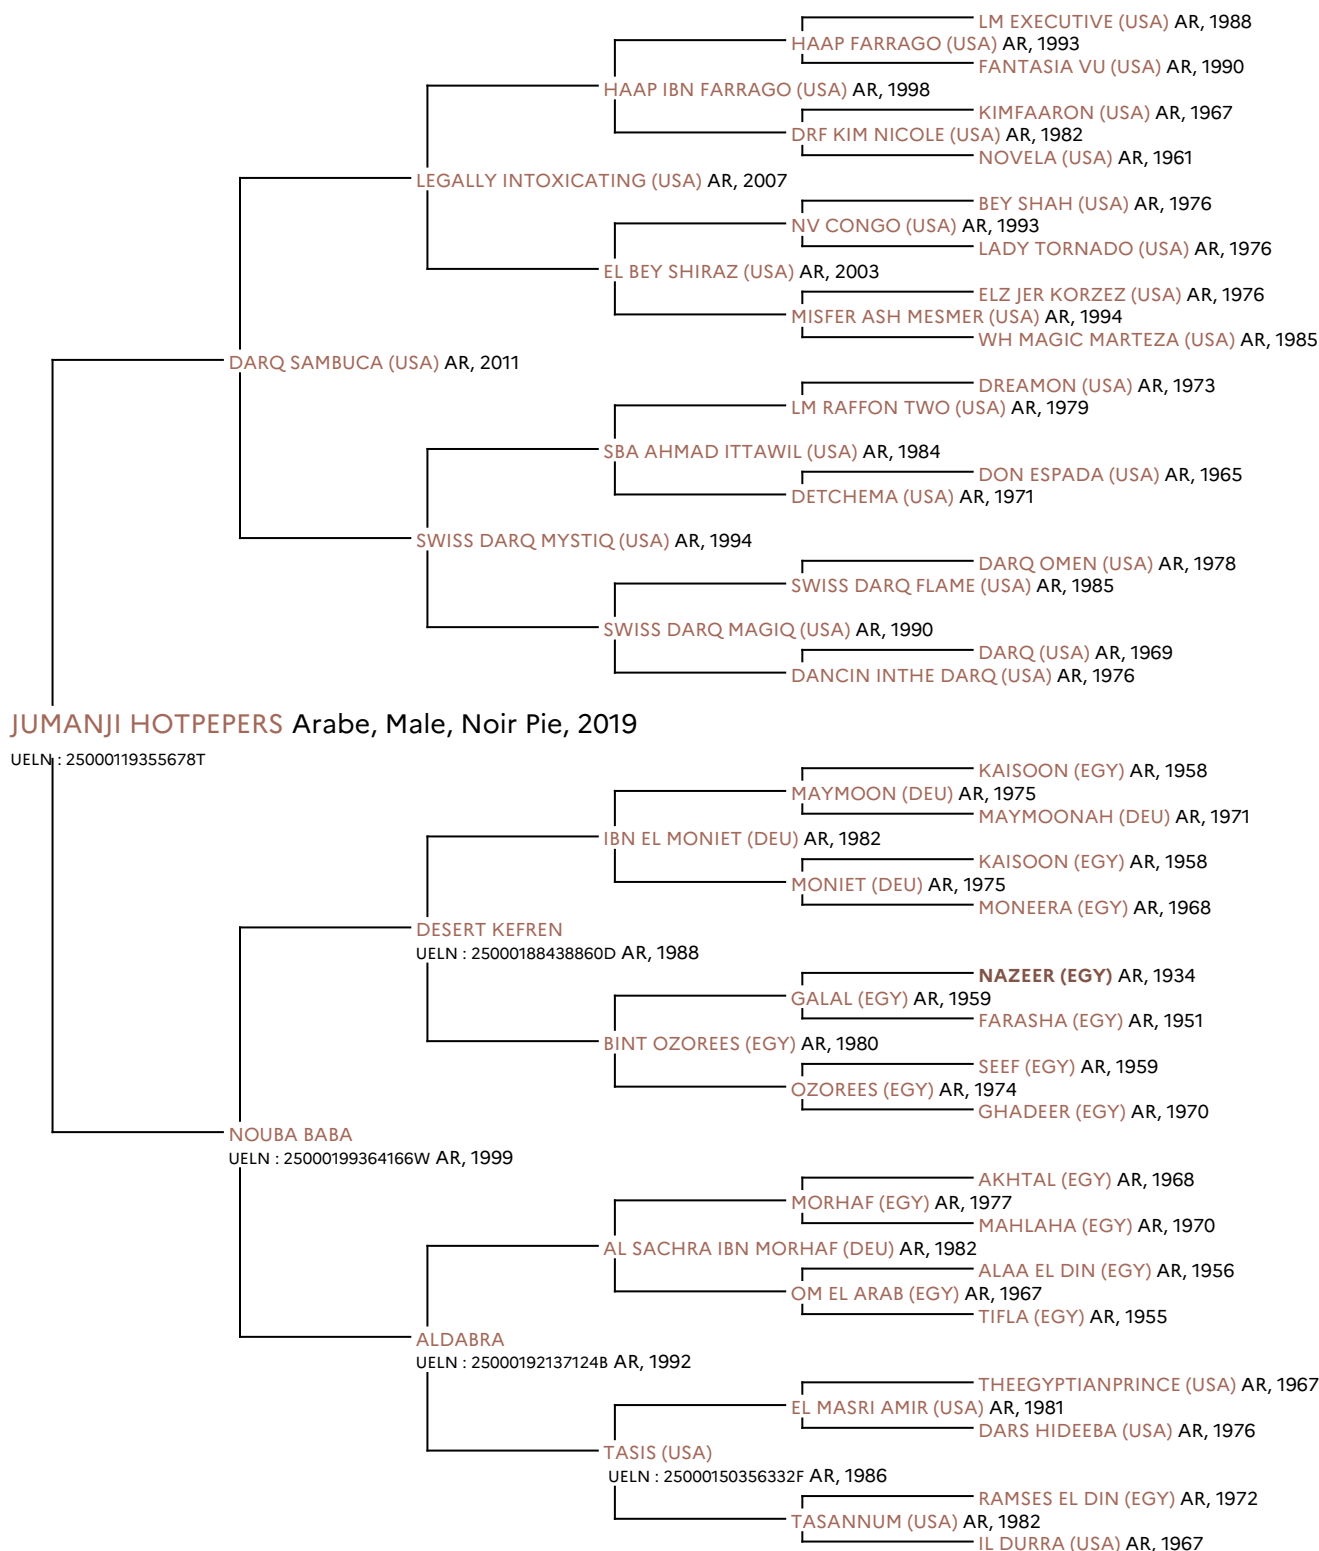

Pedigree 5 générations

JUMANJI HOTPEPERS

Coefficient de consanguinité : 0%
Légende : Ancêtre majeur de la population
Ancêtre commun

Ce cheval n'a pas d'ancêtres communs dans les 5 premières générations de sa généalogie, il est toutefois possible que son coefficient de consanguinité ne soit pas nul si des ancêtres communs existent au-delà de la 5ème génération