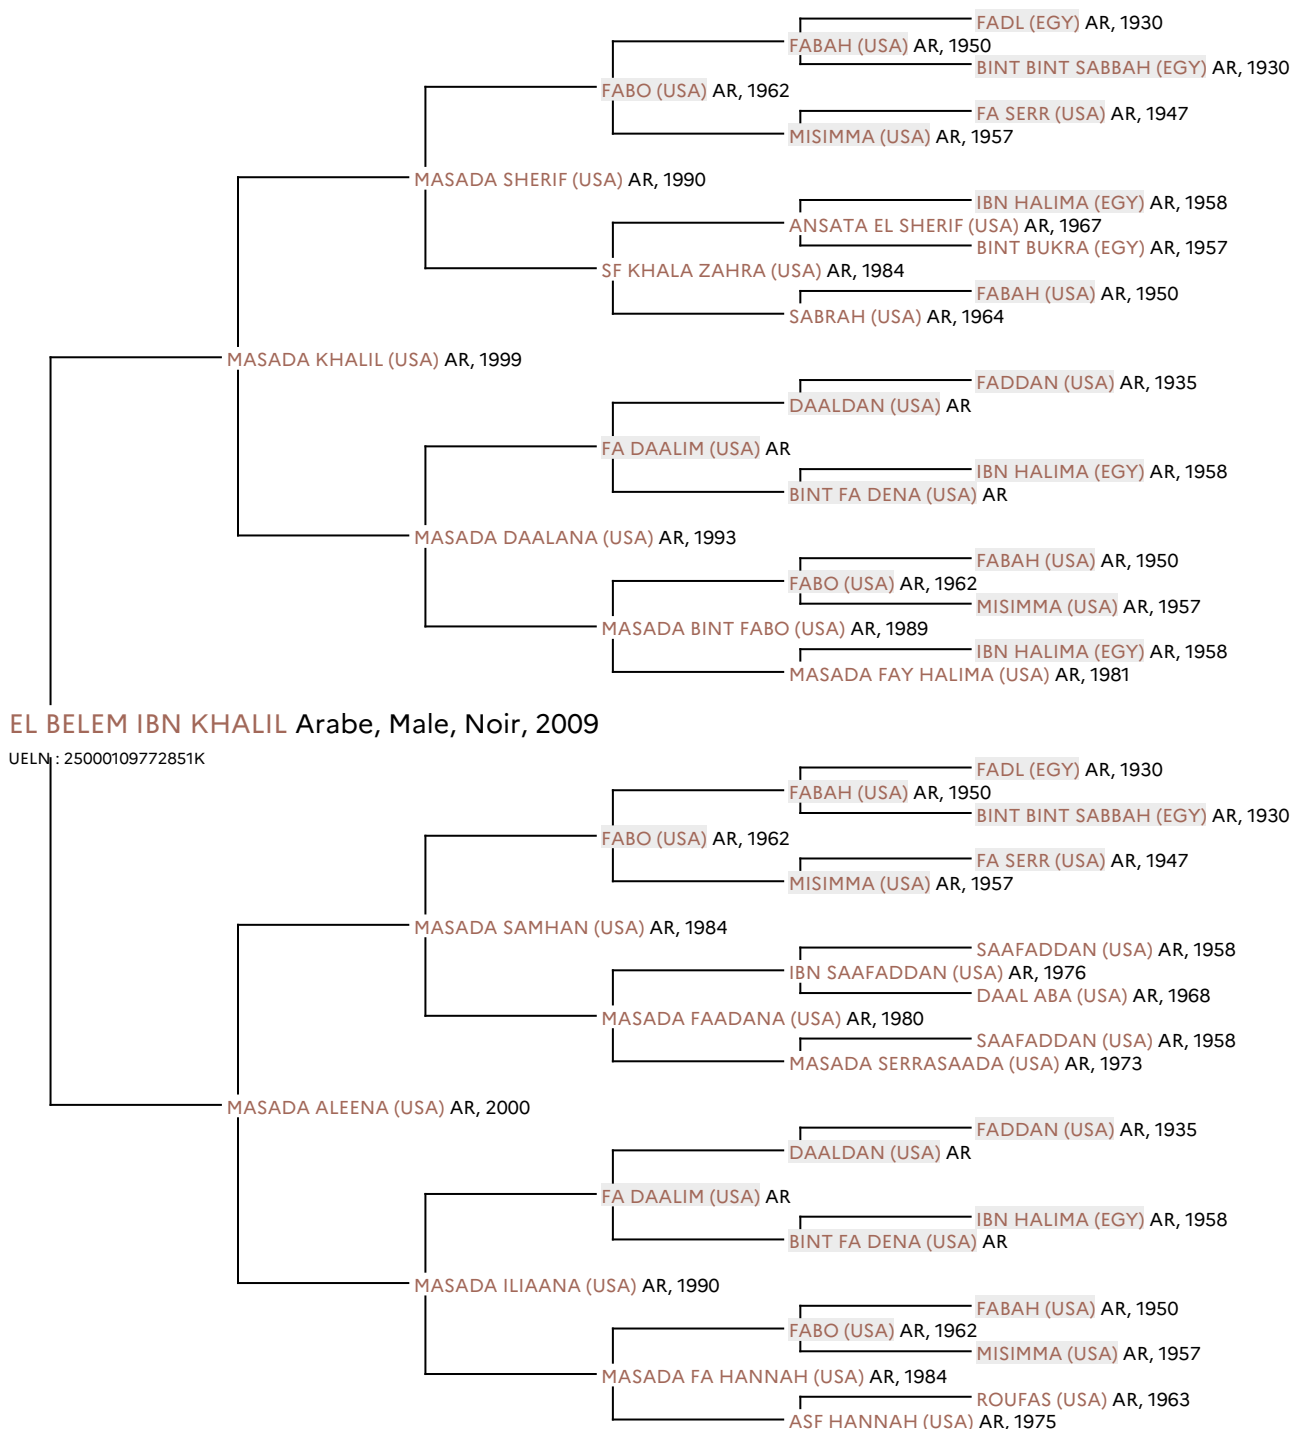

Pedigree 5 générations

EL BELEM IBN KHALIL

Coefficient de consanguinité : 13.15%
Légende : Ancêtre majeur de la population
Ancêtre commun